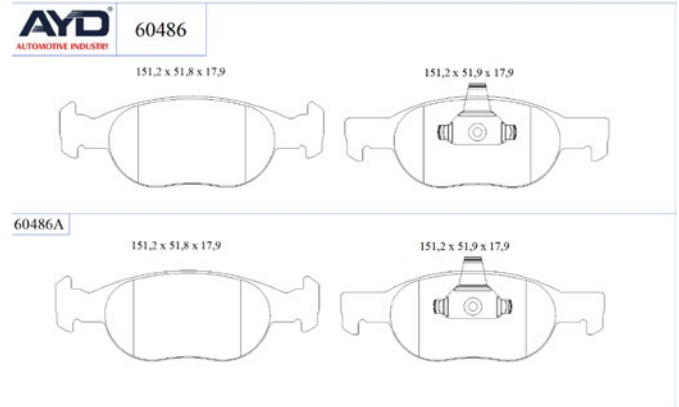

BRAKE PAD

11-60486