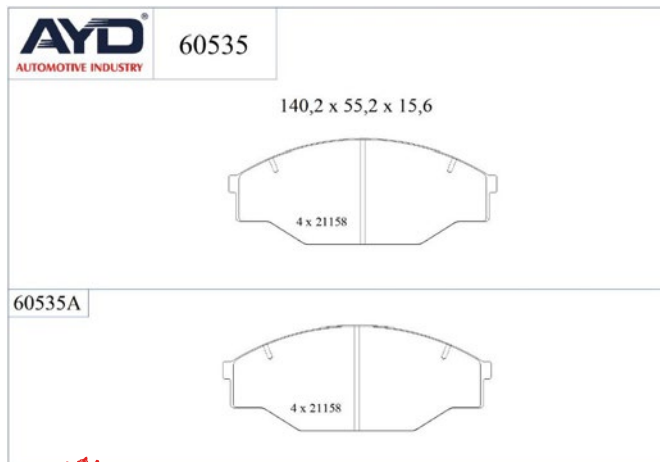

BRAKE PAD

11-60535