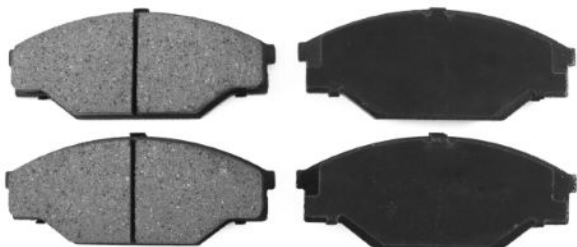

BRAKE PAD

11-60535