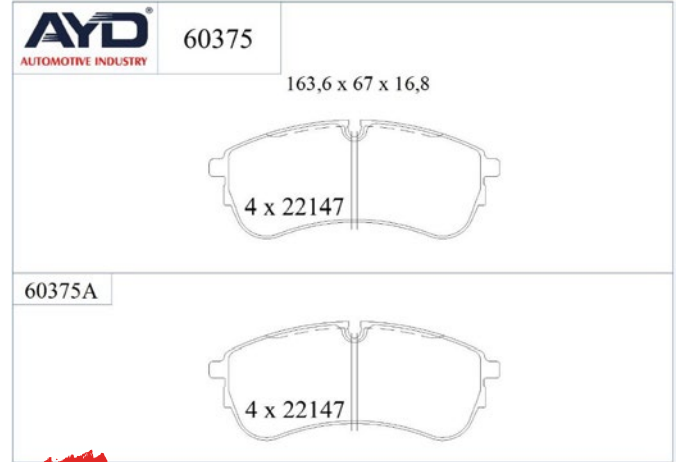

BRAKE PAD

11-60375