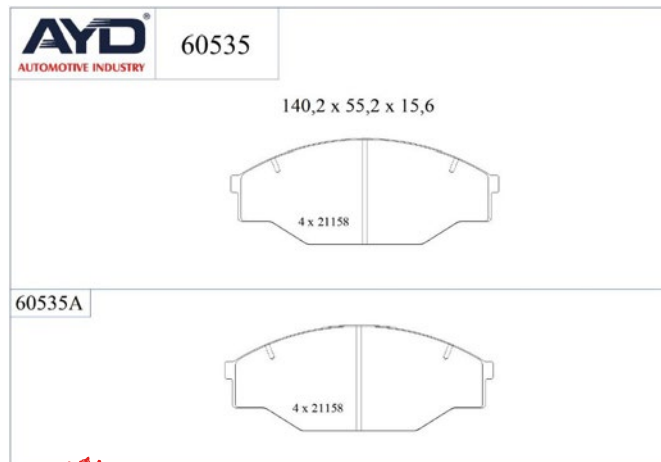

BRAKE PAD

11-60535